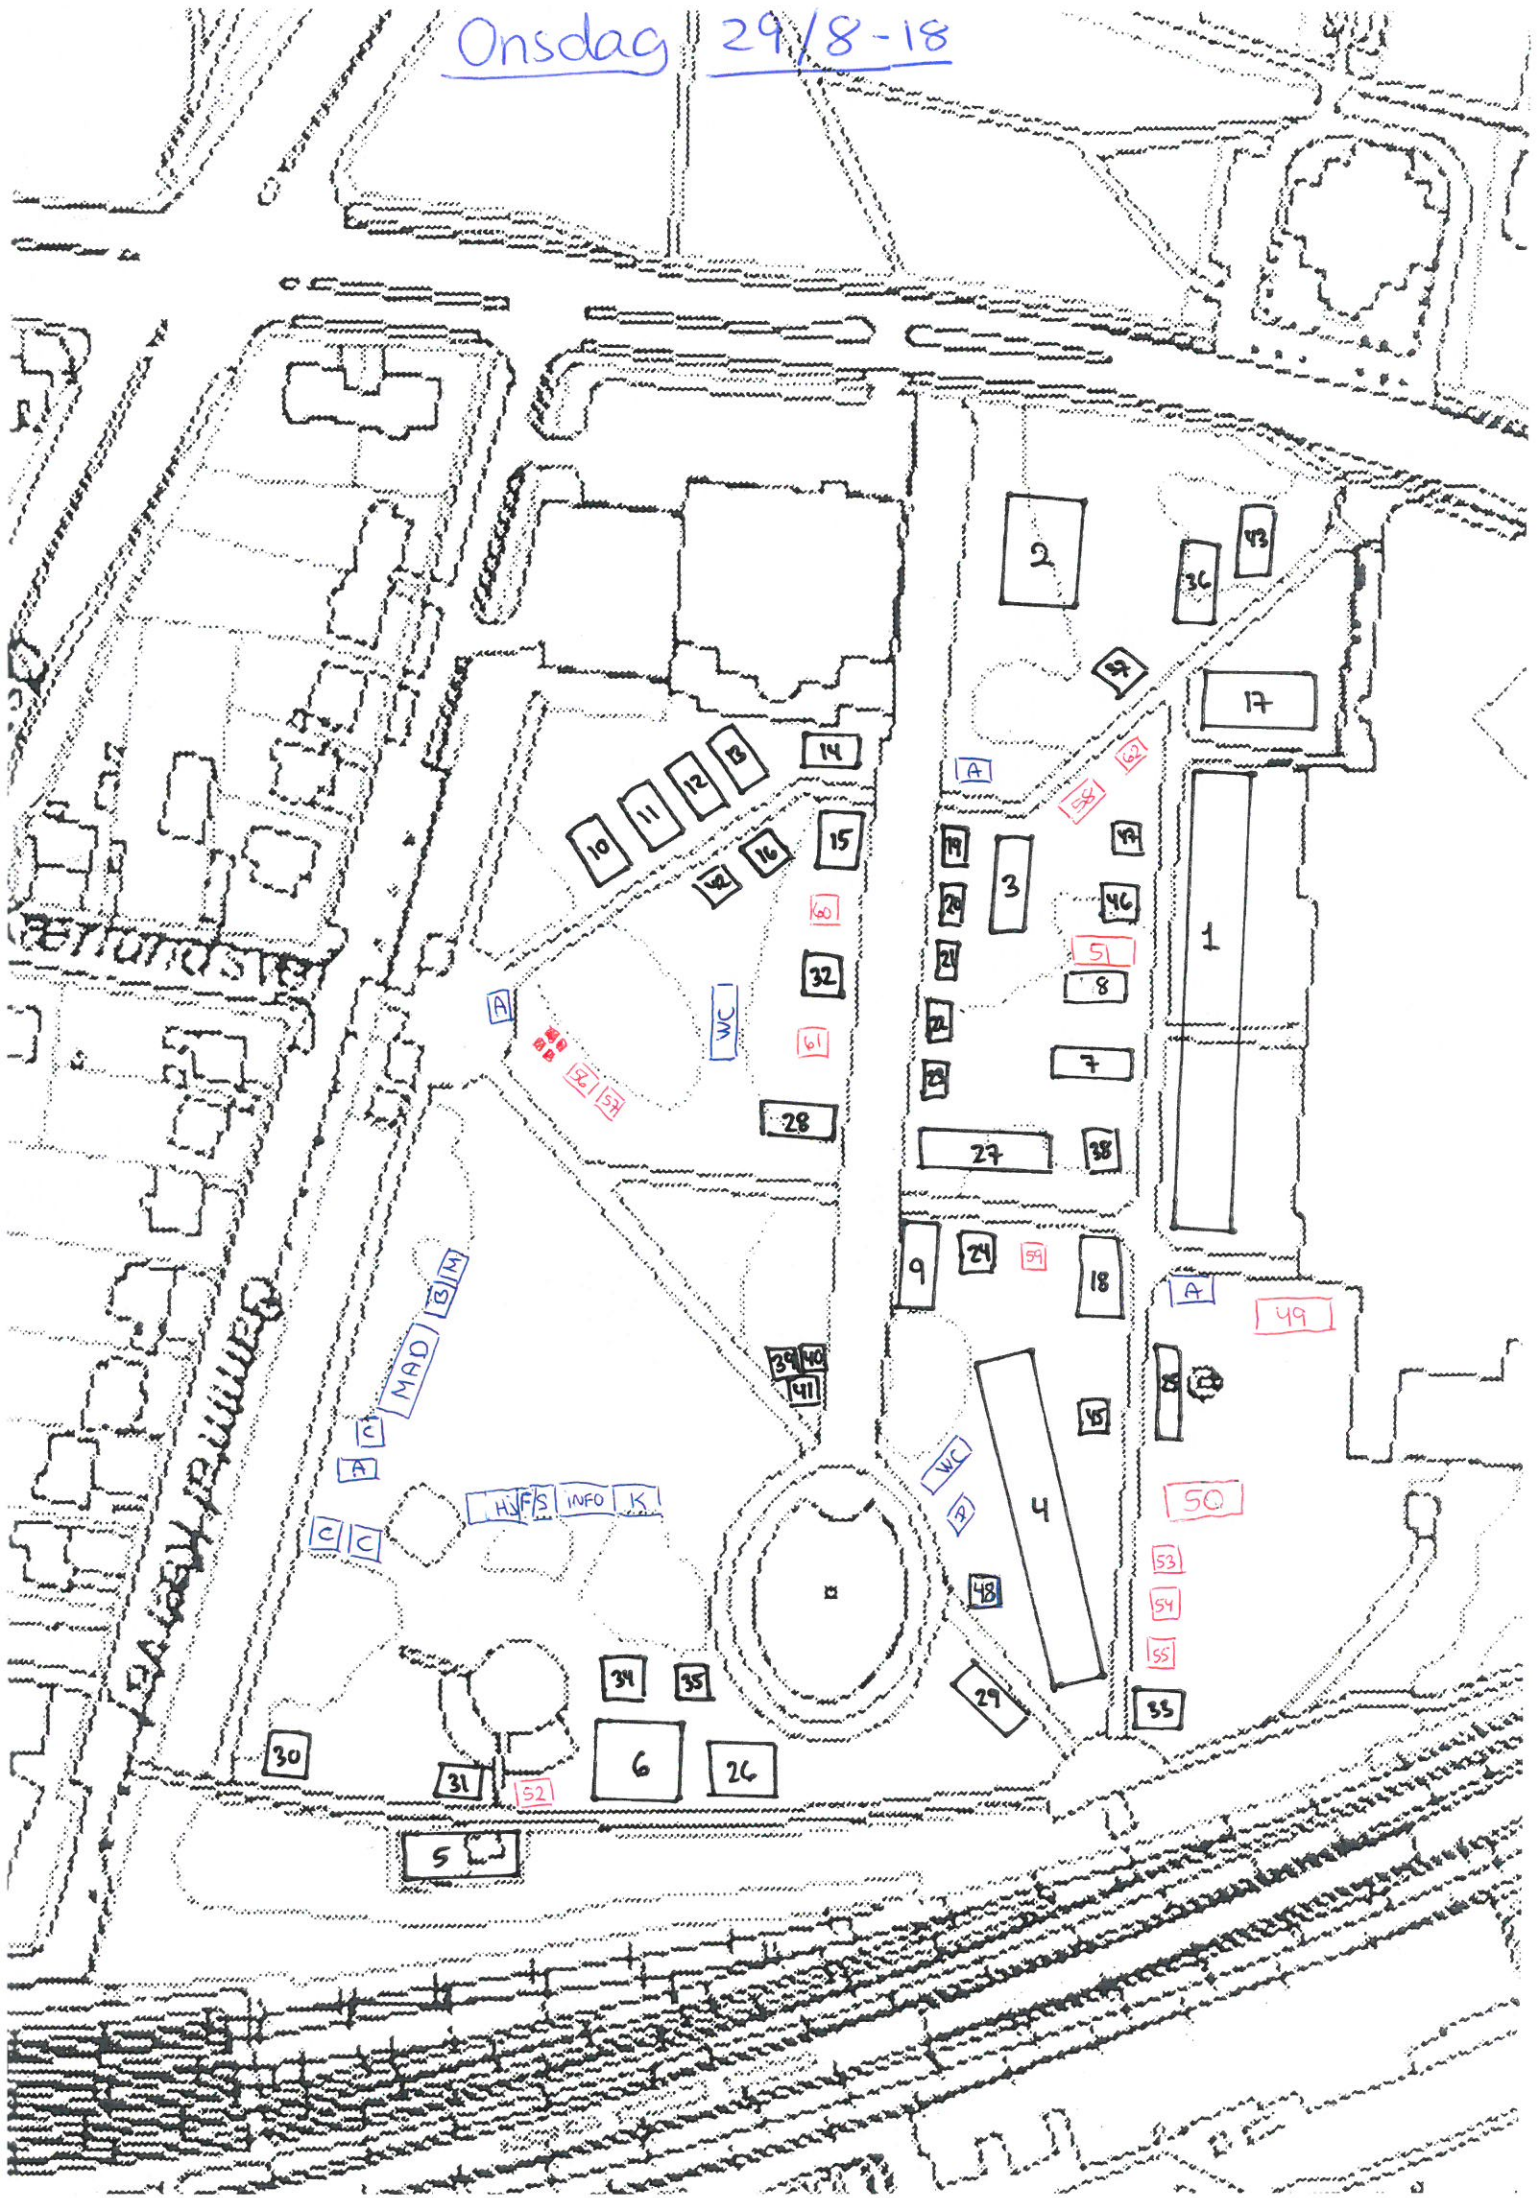

Onsdag 29/8-18

Onsdag 29/8

A = Affaldscontainer

C = Container

Mad = udlevering af madkasser

M = Aflevering af overskydende mad

F = Foto

S = Udlevering af stafetter

INFO = Informationstelt

B = Bar

K = kaffebar

HJ = hjælperforplejning

wc = toiletter

	<u>Telt str.</u>	<u>Plads nr.</u>
Føtex - AAM + lys	12x96	1
Skat	12x30	2
Spar Nord	9x24	3
Alfa Laval	12x15	17
Fælles telt	9x9	37
Boligforening Vesterport	6x6	19
AGRI Nord	6x9	46
Nordea	6x9	10
Gabriel	6x9	11
Gymnasieskolernes lærerforening	6x9	12
Radiograf rådet	6x9	13
Ilva - Idemøbler	6x6	47
DEAS Friss	6x6	31
Neas Energy	6x24	27
Nykredit	9x9	32
HK Nordjylland + gulv	9x15	28
Brønderslev Gymnasium & HF	6x6	39
	6x6	40
Eico	6x6	41
LIUF-Løb	6x9	42
Siemens + lys	9x12	29
	6x6	20
Aalborg Handelsskole	6x12	15
Telenor	9x21	36
Hjemmeværnet	6x9	16
Sanistål A/S	9x18	9
Man Diesel & Turbo	9x15	18
Aalborg Kommune	12x78	4
Aalborg Lufthavn	6x12	25
Nordjyllands Politi	9x24	7
VUC & HF Nordjylland	6x9	38
Carmo FOOD	6x6	21
Jammerbugt Kommune	9x12	43
Region Nordjylland	9x12	26
AVV	6x6	22